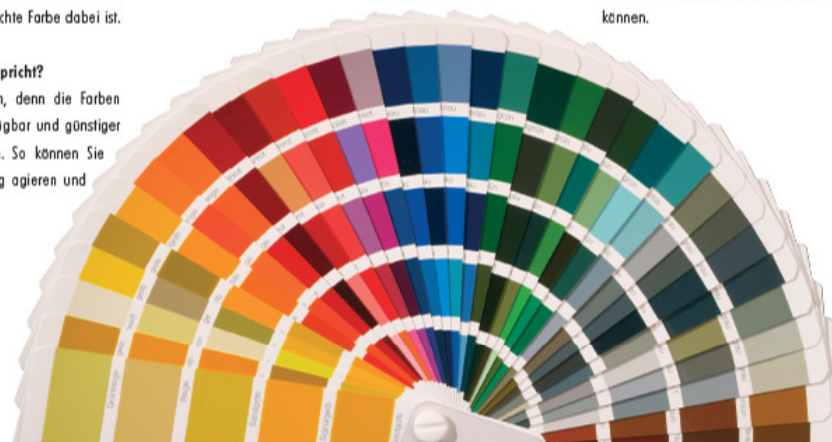

Was für Finke spricht?

Zuverlässiger Service, höchste Qualität und maßgeschneiderte Betreuung – garantiert ohne Zauberei!